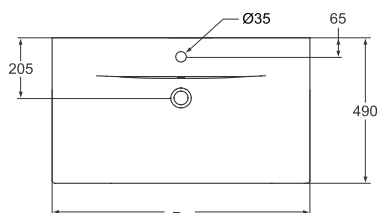

CONNECT шкаф за мивка 70 см C1842

мивка 60 см се комбинира и с:

CONNECT хавлийник: страничен E6981AA

CONNECT шкаф за мивка 60 см C1841

полупиедестал голям

включва:

крепежен комплект TT0257919

Продукт	Ш x Д x В mm	kg	Арт. No.	цена/лв. без ДДС
Мивка с плотове 100 см	1000 x 490 x 175	26,00	E812601	495,00
Мивка с плотове 85 см	850 x 490 x 175	23,00	E812701	395,00
Мивка с плотове 70 см	700 x 490 x 175	20,00	E812801	264,00
Мивка с плотове 60 см	600 x 490 x 175	17,00	E812901	197,00
Полупиедестал голям	195 x 280 x 340	7,00	E797401	103,90
Хавлийник страничен 45 см			E6981AA	121,00
Хавлийник фронтален 100 см			E6984AA	164,00
Хавлийник фронтален 85 см			E6983AA	156,00
Хавлийник фронтален 70 см			E6982AA	147,00

Опции	Арт. No.	цена/лв. без ДДС
крепежен комплект M10 x 140 mm	K710767	5,00
сифон за мивка G1 1/4" - тръбен тип	A2305AA	20,10
спирателен кран (G1/2, връзка със смесител 10 mm/G3/8)	B7883AA	11,10
розетка за сифон G 1 1/4" (при монтаж със смесител без изпразнител)	B4801AA	9,50
дизайнерски сифон за мивка	K0103AA	216,00
дизайнерски спирателен кран (G1/2, връзка със смесител 10 mm/G3/8)	A3491AA	114,00