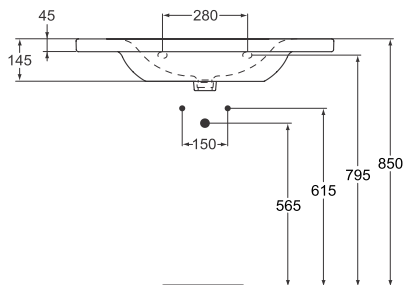

CONNECT шкаф за мивка 100 см C1844

мивка 85 см се комбинира и с:

CONNECT хавлийник: страничен E6981AA или фронтален E6983AA

CONNECT шкаф за мивка 85 см C1843

мивка 70 см се комбинира и с:

CONNECT хавлийник: страничен E6981AA или фронтален E6982AA

CONNECT шкаф за мивка 70 см C1842

мивка 60 см се комбинира и с:

CONNECT хавлийник: страничен E6981AA

CONNECT шкаф за мивка 60 см C1841

полупиедестал голям

включва:

крепежен комплект TT0257919

Продукт	Ш x Д x В mm	kg	Арт. No.	цена/лв. без ДДС
Мивка с плотове 100 см	1000 x 490 x 175	26,00	E812601	495,00
Мивка с плотове 85 см	850 x 490 x 175	23,00	E812701	395,00
Мивка с плотове 70 см	700 x 490 x 175	20,00	E812801	264,00
Мивка с плотове 60 см	600 x 490 x 175	17,00	E812901	197,00
Полупиедестал голям	195 x 280 x 340	7,00	E797401	103,90
Хавлийник страничен 45 см			E6981AA	121,00
Хавлийник фронтален 100 см			E6984AA	164,00
Хавлийник фронтален 85 см			E6983AA	156,00
Хавлийник фронтален 70 см			E6982AA	147,00

Опции	Арт. No.	цена/лв. без ДДС
крепежен комплект M10 x 140 mm	K710767	5,00
сифон за мивка G1 1/4" - тръбен тип	A2305AA	20,10
спирателен кран (G1/2, връзка със смесител 10 mm/G3/8)	B7883AA	11,10
розетка за сифон G 1 1/4" (при монтаж със смесител без изпразнител)	B4801AA	9,50
дизайнерски сифон за мивка	K0103AA	216,00
дизайнерски спирателен кран (G1/2, връзка със смесител 10 mm/G3/8)	A3491AA	114,00