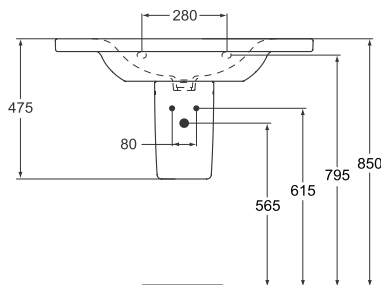

CONNECT шкаф за мивка 100 см C1844

мивка 85 см се комбинира и с:

CONNECT хавлийник: страничен E6981AA или фронтален E6983AA

CONNECT шкаф за мивка 85 см C1843

мивка 70 см се комбинира и с:

CONNECT хавлийник: страничен E6981AA или фронтален E6982AA

CONNECT шкаф за мивка 70 см C1842

мивка 60 см се комбинира и с:

CONNECT хавлийник: страничен E6981AA

CONNECT шкаф за мивка 60 см C1841

полупиедестал голям

включва:

крепежен комплект TT0257919

Продукт	Ш x Д x В mm	kg	Арт. No.	цена/лв. без ДДС
Мивка с плотове 100 см	1000 x 490 x 175	26,00	E812601	495,00
Мивка с плотове 85 см	850 x 490 x 175	23,00	E812701	395,00
Мивка с плотове 70 см	700 x 490 x 175	20,00	E812801	264,00
Мивка с плотове 60 см	600 x 490 x 175	17,00	E812901	197,00
Полупиедестал голям	195 x 280 x 340	7,00	E797401	103,90
Хавлийник страничен 45 см			E6981AA	121,00
Хавлийник фронтален 100 см			E6984AA	164,00
Хавлийник фронтален 85 см			E6983AA	156,00
Хавлийник фронтален 70 см			E6982AA	147,00

Опции	Арт. No.	цена/лв. без ДДС
крепежен комплект M10 x 140 mm	K710767	5,00
сифон за мивка G1 1/4" - тръбен тип	A2305AA	20,10
спирателен кран (G1/2, връзка със смесител 10 mm/G3/8)	B7883AA	11,10
розетка за сифон G 1 1/4" (при монтаж със смесител без изпразнител)	B4801AA	9,50
дизайнерски сифон за мивка	K0103AA	216,00
дизайнерски спирателен кран (G1/2, връзка със смесител 10 mm/G3/8)	A3491AA	114,00