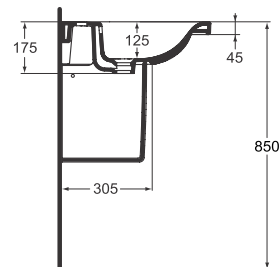

CONNECT шкаф за мивка 100 см C1844

мивка 85 см се комбинира и с:

CONNECT хавлийник: страничен E6981AA или фронтален E6983AA

CONNECT шкаф за мивка 85 см C1843

мивка 70 см се комбинира и с:

CONNECT хавлийник: страничен E6981AA или фронтален E6982AA

CONNECT шкаф за мивка 70 см C1842

мивка 60 см се комбинира и с:

CONNECT хавлийник: страничен E6981AA

CONNECT шкаф за мивка 60 см C1841

полупиедестал голям

включва:

крепежен комплект TT0257919

Продукт	Ш x Д x В mm	kg	Арт. No.	цена/лв. без ДДС
Мивка с плотове 100 см	1000 x 490 x 175	26,00	E812601	495,00
Мивка с плотове 85 см	850 x 490 x 175	23,00	E812701	395,00
Мивка с плотове 70 см	700 x 490 x 175	20,00	E812801	264,00
Мивка с плотове 60 см	600 x 490 x 175	17,00	E812901	197,00
Полупиедестал голям	195 x 280 x 340	7,00	E797401	103,90
Хавлийник страничен 45 см			E6981AA	121,00
Хавлийник фронтален 100 см			E6984AA	164,00
Хавлийник фронтален 85 см			E6983AA	156,00
Хавлийник фронтален 70 см			E6982AA	147,00

Опции	Арт. No.	цена/лв. без ДДС
крепежен комплект M10 x 140 mm	K710767	5,00
сифон за мивка G1 1/4" - тръбен тип	A2305AA	20,10
спирателен кран (G1/2, връзка със смесител 10 mm/G3/8)	B7883AA	11,10
розетка за сифон G 1 1/4" (при монтаж със смесител без изпразнител)	B4801AA	9,50
дизайнерски сифон за мивка	K0103AA	216,00
дизайнерски спирателен кран (G1/2, връзка със смесител 10 mm/G3/8)	A3491AA	114,00