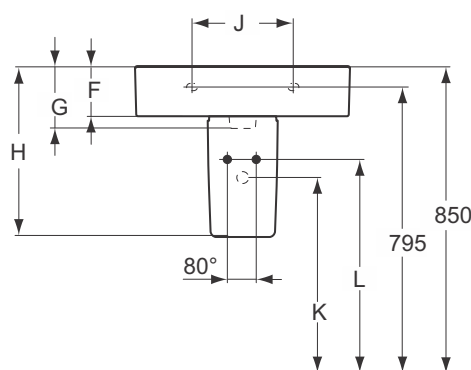

Опции	Арт.Но.
крепежен комплект M10 x 140 mm (за мивки 70, 65, 60, 55, 50 cm)	K710767
сифон за мивка G1 1/4 - тръбен тип	A2305AA
спирателен кран (G1/2, връзка със смесител 10 mm/G3/8)	B7883AA
изпразнител за мивка без преливник G1 1/2	D5852AA
розетка за сифон G 1 1/4 (при монтаж със смесител без изпразнител)	B4801AA
крепежен комплект M8 x 90 mm (за мивка 40 cm)	K714467

	A	B	C	D	E	F	G	H	J	K	L
E7738/ E8109/ E8107/ E8108	700	560	270	195	460	140	175	470	280	565	615
E7730/ E8106/ E8104/ E8105	650	520	275	195	460	140	175	470	280	565	615
E7945/ E8103/ E8101/ E8102	600	480	280	195	460	140	175	470	280	565	615
E7844/ E8113/ E8111/ E8112	550	440	285	195	460	140	175	470	280	565	615
E7884	500	390	285	190	460	140	175	470	190	565	615
E8033**	400	310	205	175	360	125	160	455	195	580	630