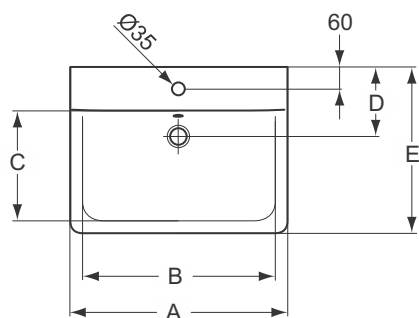

Опции	Арт.Но.
крепежен комплект M10 x 140 mm (за мивки 70, 65, 60, 55, 50 cm)	K710767
сифон за мивка G1 1/4 - тръбен тип	A2305AA
спирателен кран (G1/2, връзка със смесител 10 mm/G3/8)	B7883AA
изпразнител за мивка без преливник G1 1/2	D5852AA
розетка за сифон G 1 1/4 (при монтаж със смесител без изпразнител)	B4801AA
крепежен комплект M8 x 90 mm (за мивка 40 cm)	K714467

	A	B	C	D	E	F	G	H	J	K	L
E7738/ E8109/ E8107/ E8108	700	560	270	195	460	140	175	470	280	565	615
E7730/ E8106/ E8104/ E8105	650	520	275	195	460	140	175	470	280	565	615
E7945/ E8103/ E8101/ E8102	600	480	280	195	460	140	175	470	280	565	615
E7844/ E8113/ E8111/ E8112	550	440	285	195	460	140	175	470	280	565	615
E7884	500	390	285	190	460	140	175	470	190	565	615
E8033**	400	310	205	175	360	125	160	455	195	580	630