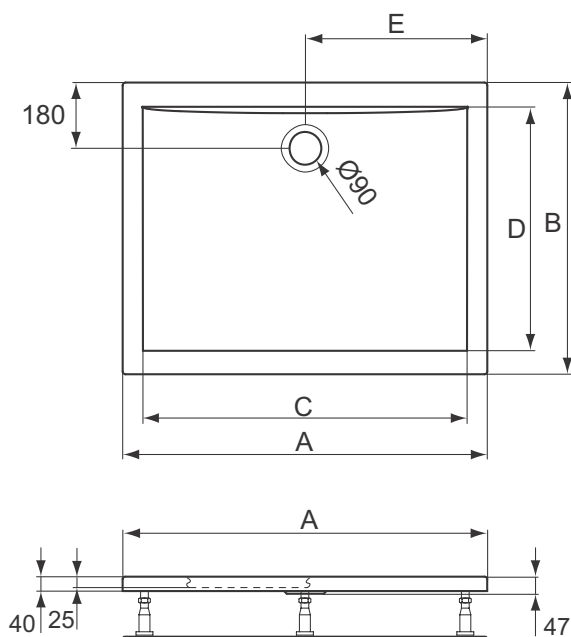

ULTRA FLAT акрилно правоъгълно поддушово корито

височина 4 cm

подходящо за монтаж върху пода или за вграждане с отвор за сифон $\varnothing 90$ mm

180 x 90, 180 x 80, 170 x 90, 170 x 80, 160 x 90, 160 x 80, 140 x 90, 140 x 80, 120 x 100, 120 x 90, 120 x 80, 100 x 90, 100 x 80, 90 x 75 и 80 x 90 cm

Продукт	Ш x Д x В mm	kg	Арт.№.
ULTRA FLAT акрилно правоъгълно поддушово корито	900 x 800 x 40		K517801
ULTRA FLAT акрилно правоъгълно поддушово корито	900 x 750 x 40		K517901
ULTRA FLAT акрилно правоъгълно поддушово корито	1000 x 800 x 40		K518001
ULTRA FLAT акрилно правоъгълно поддушово корито	1000 x 900 x 40		K518101
ULTRA FLAT акрилно правоъгълно поддушово корито	1200 x 800 x 40		K518201
ULTRA FLAT акрилно правоъгълно поддушово корито	1200 x 900 x 40		K518301
ULTRA FLAT акрилно правоъгълно поддушово корито	1200 x 1000 x 40		K518401
ULTRA FLAT акрилно правоъгълно поддушово корито	1400 x 800 x 40		K518501
ULTRA FLAT акрилно правоъгълно поддушово корито	1400 x 900 x 40		K518601
ULTRA FLAT акрилно правоъгълно поддушово корито	1600 x 800 x 40		K518701
ULTRA FLAT акрилно правоъгълно поддушово корито	1600 x 900 x 40		K518801
ULTRA FLAT акрилно правоъгълно поддушово корито	1700 x 800 x 40		K518901
ULTRA FLAT акрилно правоъгълно поддушово корито	1700 x 900 x 40		K519001
ULTRA FLAT акрилно правоъгълно поддушово корито	1800 x 800 x 40		K519101
ULTRA FLAT акрилно правоъгълно поддушово корито	1800 x 900 x 40		K519201

	A	B	C	D	E
K519201	1800	900	1690	760	900
K519101	1800	800	1684	660	900
K519001	1700	900	1590	760	850
K518901	1700	800	1586	660	850
K518801	1600	900	1490	760	800
K518701	1600	800	1486	660	800
K518601	1400	800	1286	660	700
K518501	1200	1000	1078	860	600
K518401	1200	900	1090	760	600
K518301	1400	900	1290	760	700
K518201	1200	800	1088	660	600
K518101	1000	900	878	760	500
K518001	1000	800	884	660	500
K517901	900	750	774	610	450
K517801	900	800	774	660	450